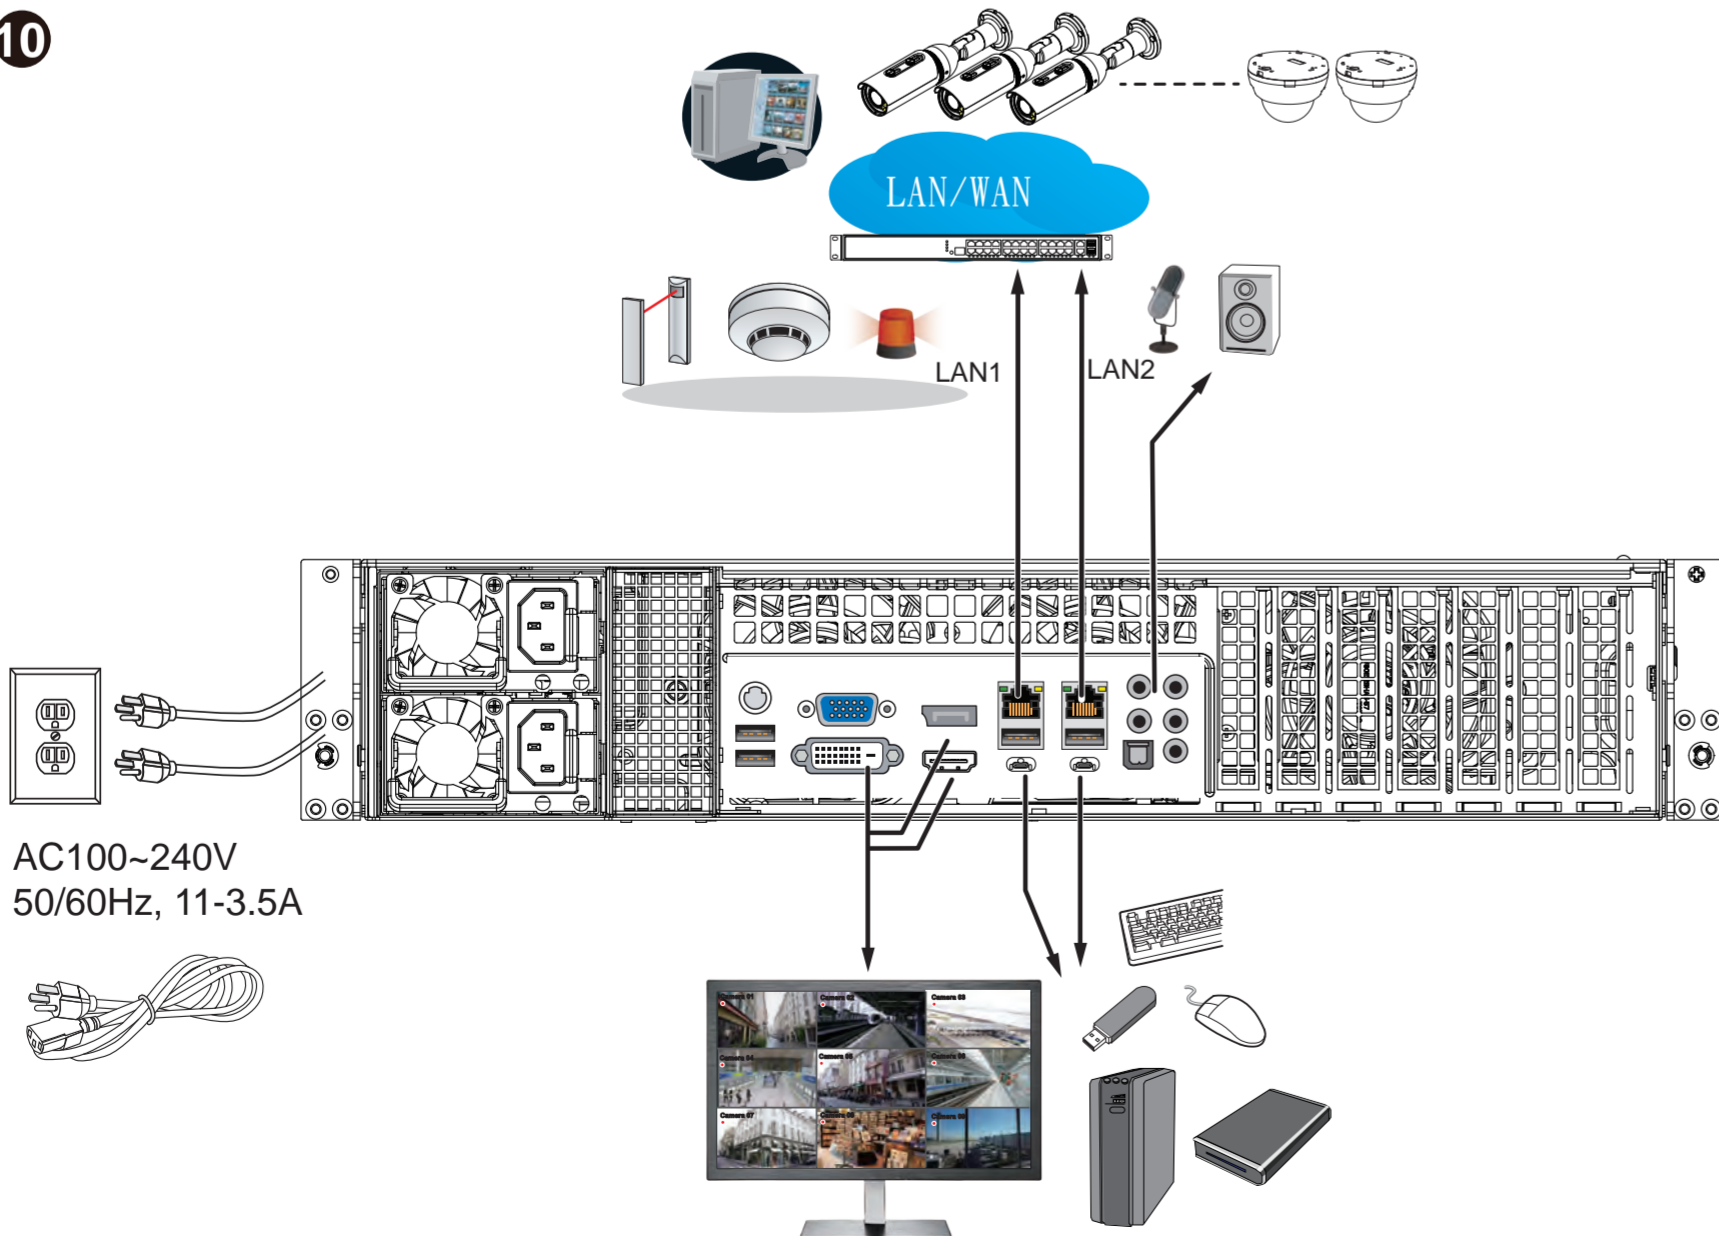

6

7

8

9

10

13 Start this utility 10 seconds after you install H.D.D.

14 Default is vivotek / vivotek

17

17 Available Unconfigured Drive(s)

Device	Device/Persistent ID	Media	Interface	Capacity	Logical Sector Size	Model	HQ/U Count
EN_372-7	250	HDD	SAS	278.875GB	512B	ST300MH0005	1
EN_372-8	253	HDD	SAS	278.937GB	512B	HUC156030C5200	1
EN_372-9	254	HDD	SAS	278.937GB	512B	HUC156030C5200	1
EN_372-10	255	HDD	SAS	278.937GB	512B	HUC156030C5200	1
EN_372-11	256	HDD	SAS	278.875GB	512B	ST300MH0012	1
EN_372-12	257	HDD	SATA	931GB	512B	ST1000RM0423	1
EN_372-13	258	HDD	SAS	278.937GB	512B	HUC156030C5200	1
EN_372-14	259	HDD	SAS	278.875GB	512B	ST300MH0005	1