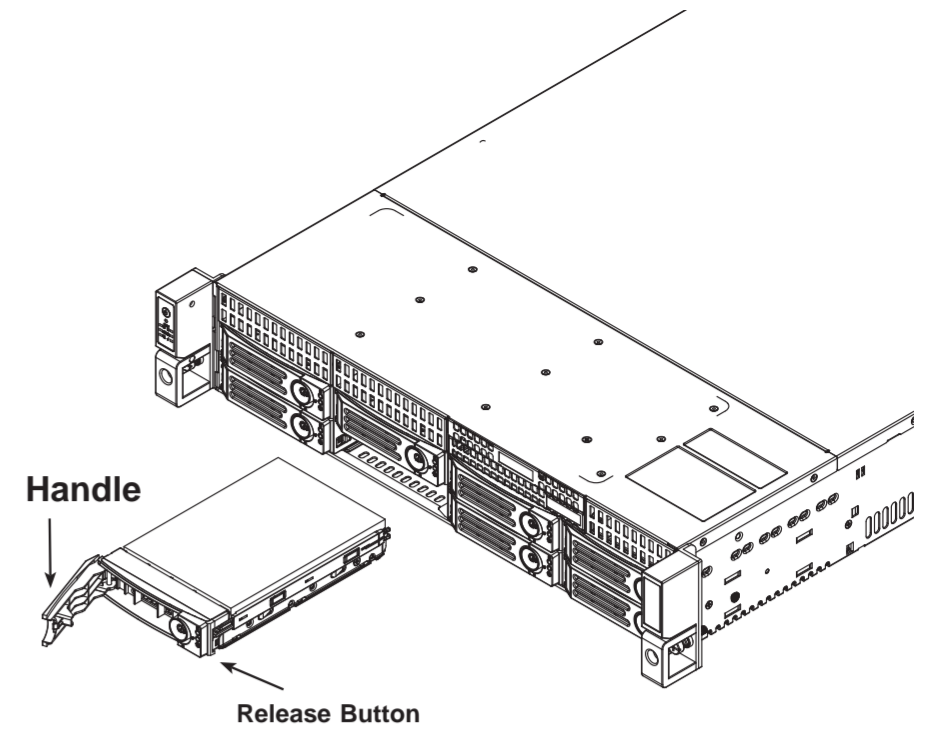

6

7

8

9

10

13 Start this utility 10 seconds after you install H.D.D.

14 Default is vivotek / vivotek

17

17 Available Unconfigured Drive(s)

Device	Device/Persistent ID	Media	Interface	Capacity	Logical Sector Size	Model	HQ/U Count
EN_372-7	250	HDD	SAS	278.875GB	512B	ST300MH0005	1
EN_372-8	253	HDD	SAS	278.937GB	512B	HUC156030C5200	1
EN_372-9	254	HDD	SAS	278.937GB	512B	HUC156030C5200	1
EN_372-10	255	HDD	SAS	278.937GB	512B	HUC156030C5200	1
EN_372-11	256	HDD	SAS	278.875GB	512B	ST300MH0012	1
EN_372-12	257	HDD	SATA	931GB	512B	ST1000RM0423	1
EN_372-13	258	HDD	SAS	278.937GB	512B	HUC156030C5200	1
EN_372-14	259	HDD	SAS	278.875GB	512B	ST300MH0005	1