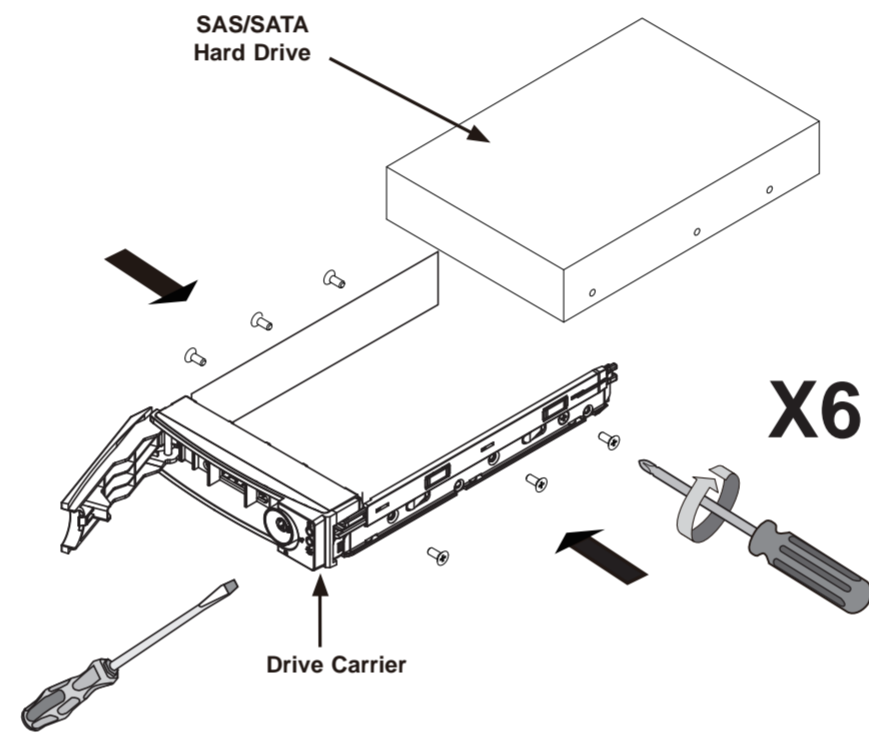

6

7

8

9

10

13 Start this utility 10 seconds after you install H.D.D.

14 Default is vivotek / vivotek

17

17 Available Unconfigured Drive(s)

Device	Device/Persistent ID	Media	Interface	Capacity	Logical Sector Size	Model	HQ/U Count
EN_372-7	250	HDD	SAS	278.875GB	512B	ST300MH0005	1
EN_372-8	253	HDD	SAS	278.937GB	512B	HUC156030C5200	1
EN_372-9	254	HDD	SAS	278.937GB	512B	HUC156030C5200	1
EN_372-10	255	HDD	SAS	278.937GB	512B	HUC156030C5200	1
EN_372-11	256	HDD	SAS	278.875GB	512B	ST300MH0012	1
EN_372-12	257	HDD	SATA	931GB	512B	ST1000RM0423	1
EN_372-13	258	HDD	SAS	278.937GB	512B	HUC156030C5200	1
EN_372-14	259	HDD	SAS	278.875GB	512B	ST300MH0005	1