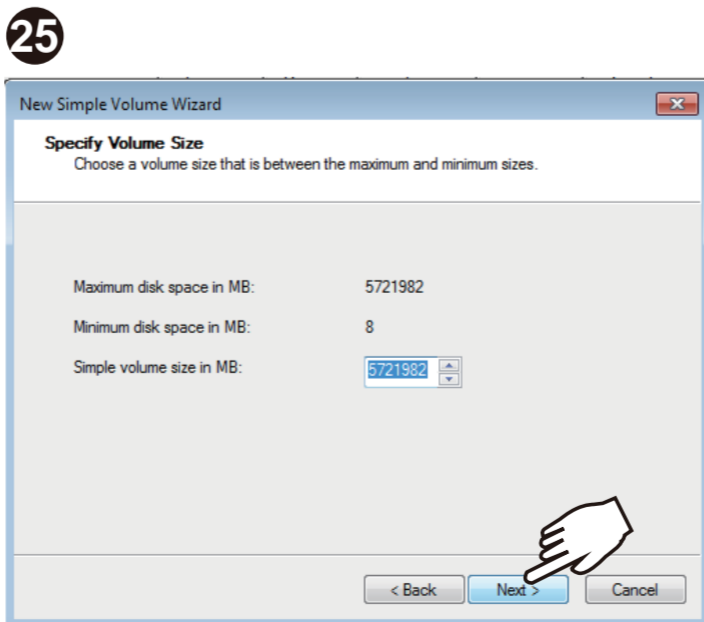

13 Start this utility 10 seconds after you install H.D.D.

14 Default is vivotek / vivotek

17

17 Available Unconfigured Drive(s)

Device	Device/Persistent ID	Media	Interface	Capacity	Logical Sector Size	Model	HQ/U Count
EN_372-7	250	HDD	SAS	278.875GB	512B	ST300MH0005	1
EN_372-8	253	HDD	SAS	278.937GB	512B	HUC156030C5200	1
EN_372-9	254	HDD	SAS	278.937GB	512B	HUC156030C5200	1
EN_372-10	255	HDD	SAS	278.937GB	512B	HUC156030C5200	1
EN_372-11	256	HDD	SAS	278.875GB	512B	ST300MH0012	1
EN_372-12	257	HDD	SATA	931GB	512B	ST1000RM0423	1
EN_372-13	258	HDD	SAS	278.937GB	512B	HUC156030C5200	1
EN_372-14	259	HDD	SAS	278.875GB	512B	ST300MH0005	1

2: 8 HDD RAIDS x 2