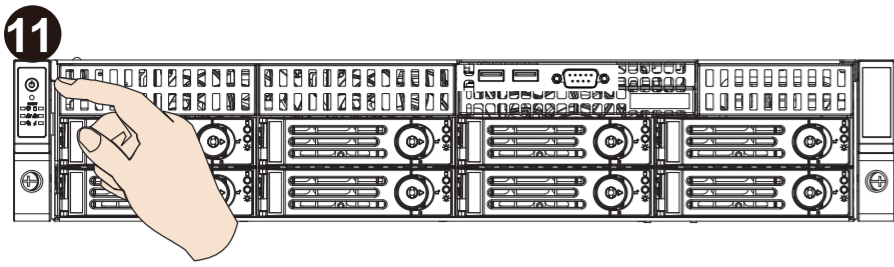

6

7

8

9

10

13 Start this utility 10 seconds after you install H.D.D.

14 Default is vivotek / vivotek

17

17 Available Unconfigured Drive(s)

Device	Device/Persistent ID	Media	Interface	Capacity	Logical Sector Size	Model	HQ/U Count
EN_372-7	250	HDD	SAS	278.875GB	512B	ST300MH0005	1
EN_372-8	253	HDD	SAS	278.937GB	512B	HUC156030C5200	1
EN_372-9	254	HDD	SAS	278.937GB	512B	HUC156030C5200	1
EN_372-10	255	HDD	SAS	278.937GB	512B	HUC156030C5200	1
EN_372-11	256	HDD	SAS	278.875GB	512B	ST300MH0012	1
EN_372-12	257	HDD	SATA	931GB	512B	ST1000RM0423	1
EN_372-13	258	HDD	SAS	278.937GB	512B	HUC156030C5200	1
EN_372-14	259	HDD	SAS	278.875GB	512B	ST300MH0005	1