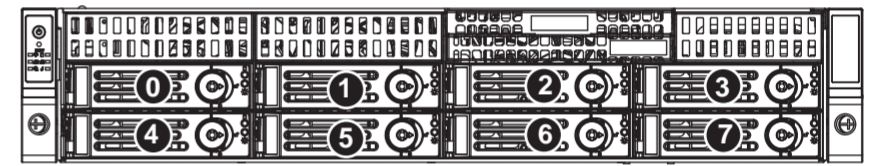

6

7

8

9

10

13 Start this utility 10 seconds after you install H.D.D.

14 Default is vivotek / vivotek

17

17 Available Unconfigured Drive(s)

Device	Device/Persistent ID	Media	Interface	Capacity	Logical Sector Size	Model	HQ/U Count
EN_372-7	250	HDD	SAS	278.875GB	512B	ST300MH0005	1
EN_372-8	253	HDD	SAS	278.937GB	512B	HUC156030C5200	1
EN_372-9	254	HDD	SAS	278.937GB	512B	HUC156030C5200	1
EN_372-10	255	HDD	SAS	278.937GB	512B	HUC156030C5200	1
EN_372-11	256	HDD	SAS	278.875GB	512B	ST300MH0012	1
EN_372-12	257	HDD	SATA	931GB	512B	ST1000RM0423	1
EN_372-13	258	HDD	SAS	278.937GB	512B	HUC156030C5200	1
EN_372-14	259	HDD	SAS	278.875GB	512B	ST300MH0005	1